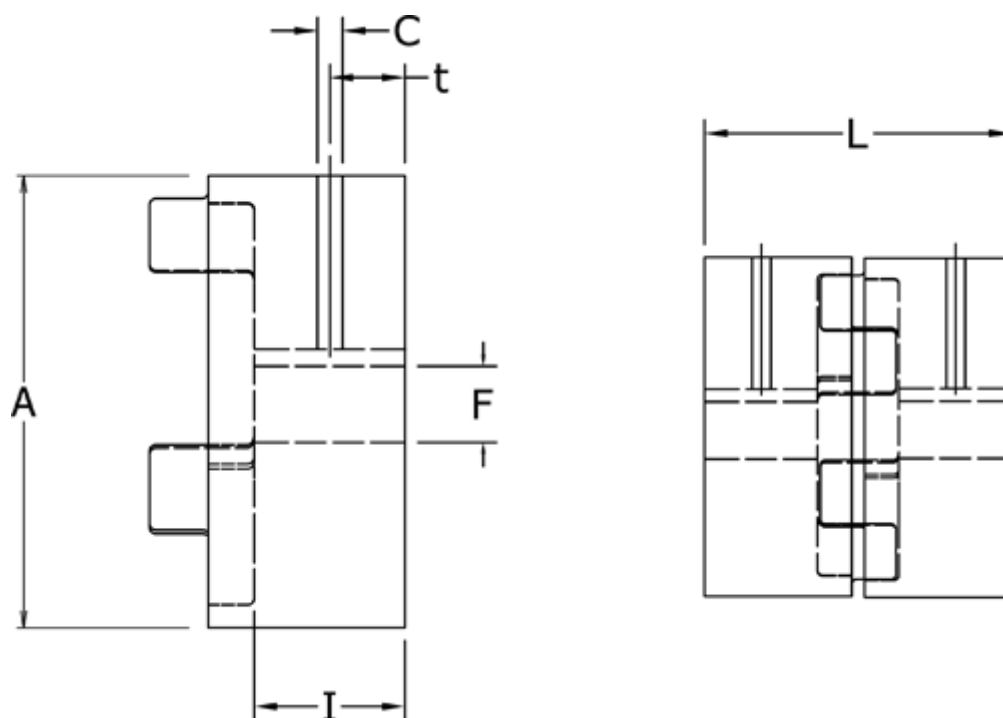

Varenummer: 3335014F006
Beskrivelse: Udboringsnav Klonex ES14
ALU Aluminium, Boring 6H7 mm m/not & skrue

Mål

A = 30
C = M4
F = 6
I = 11
L = 35
t = 5.0